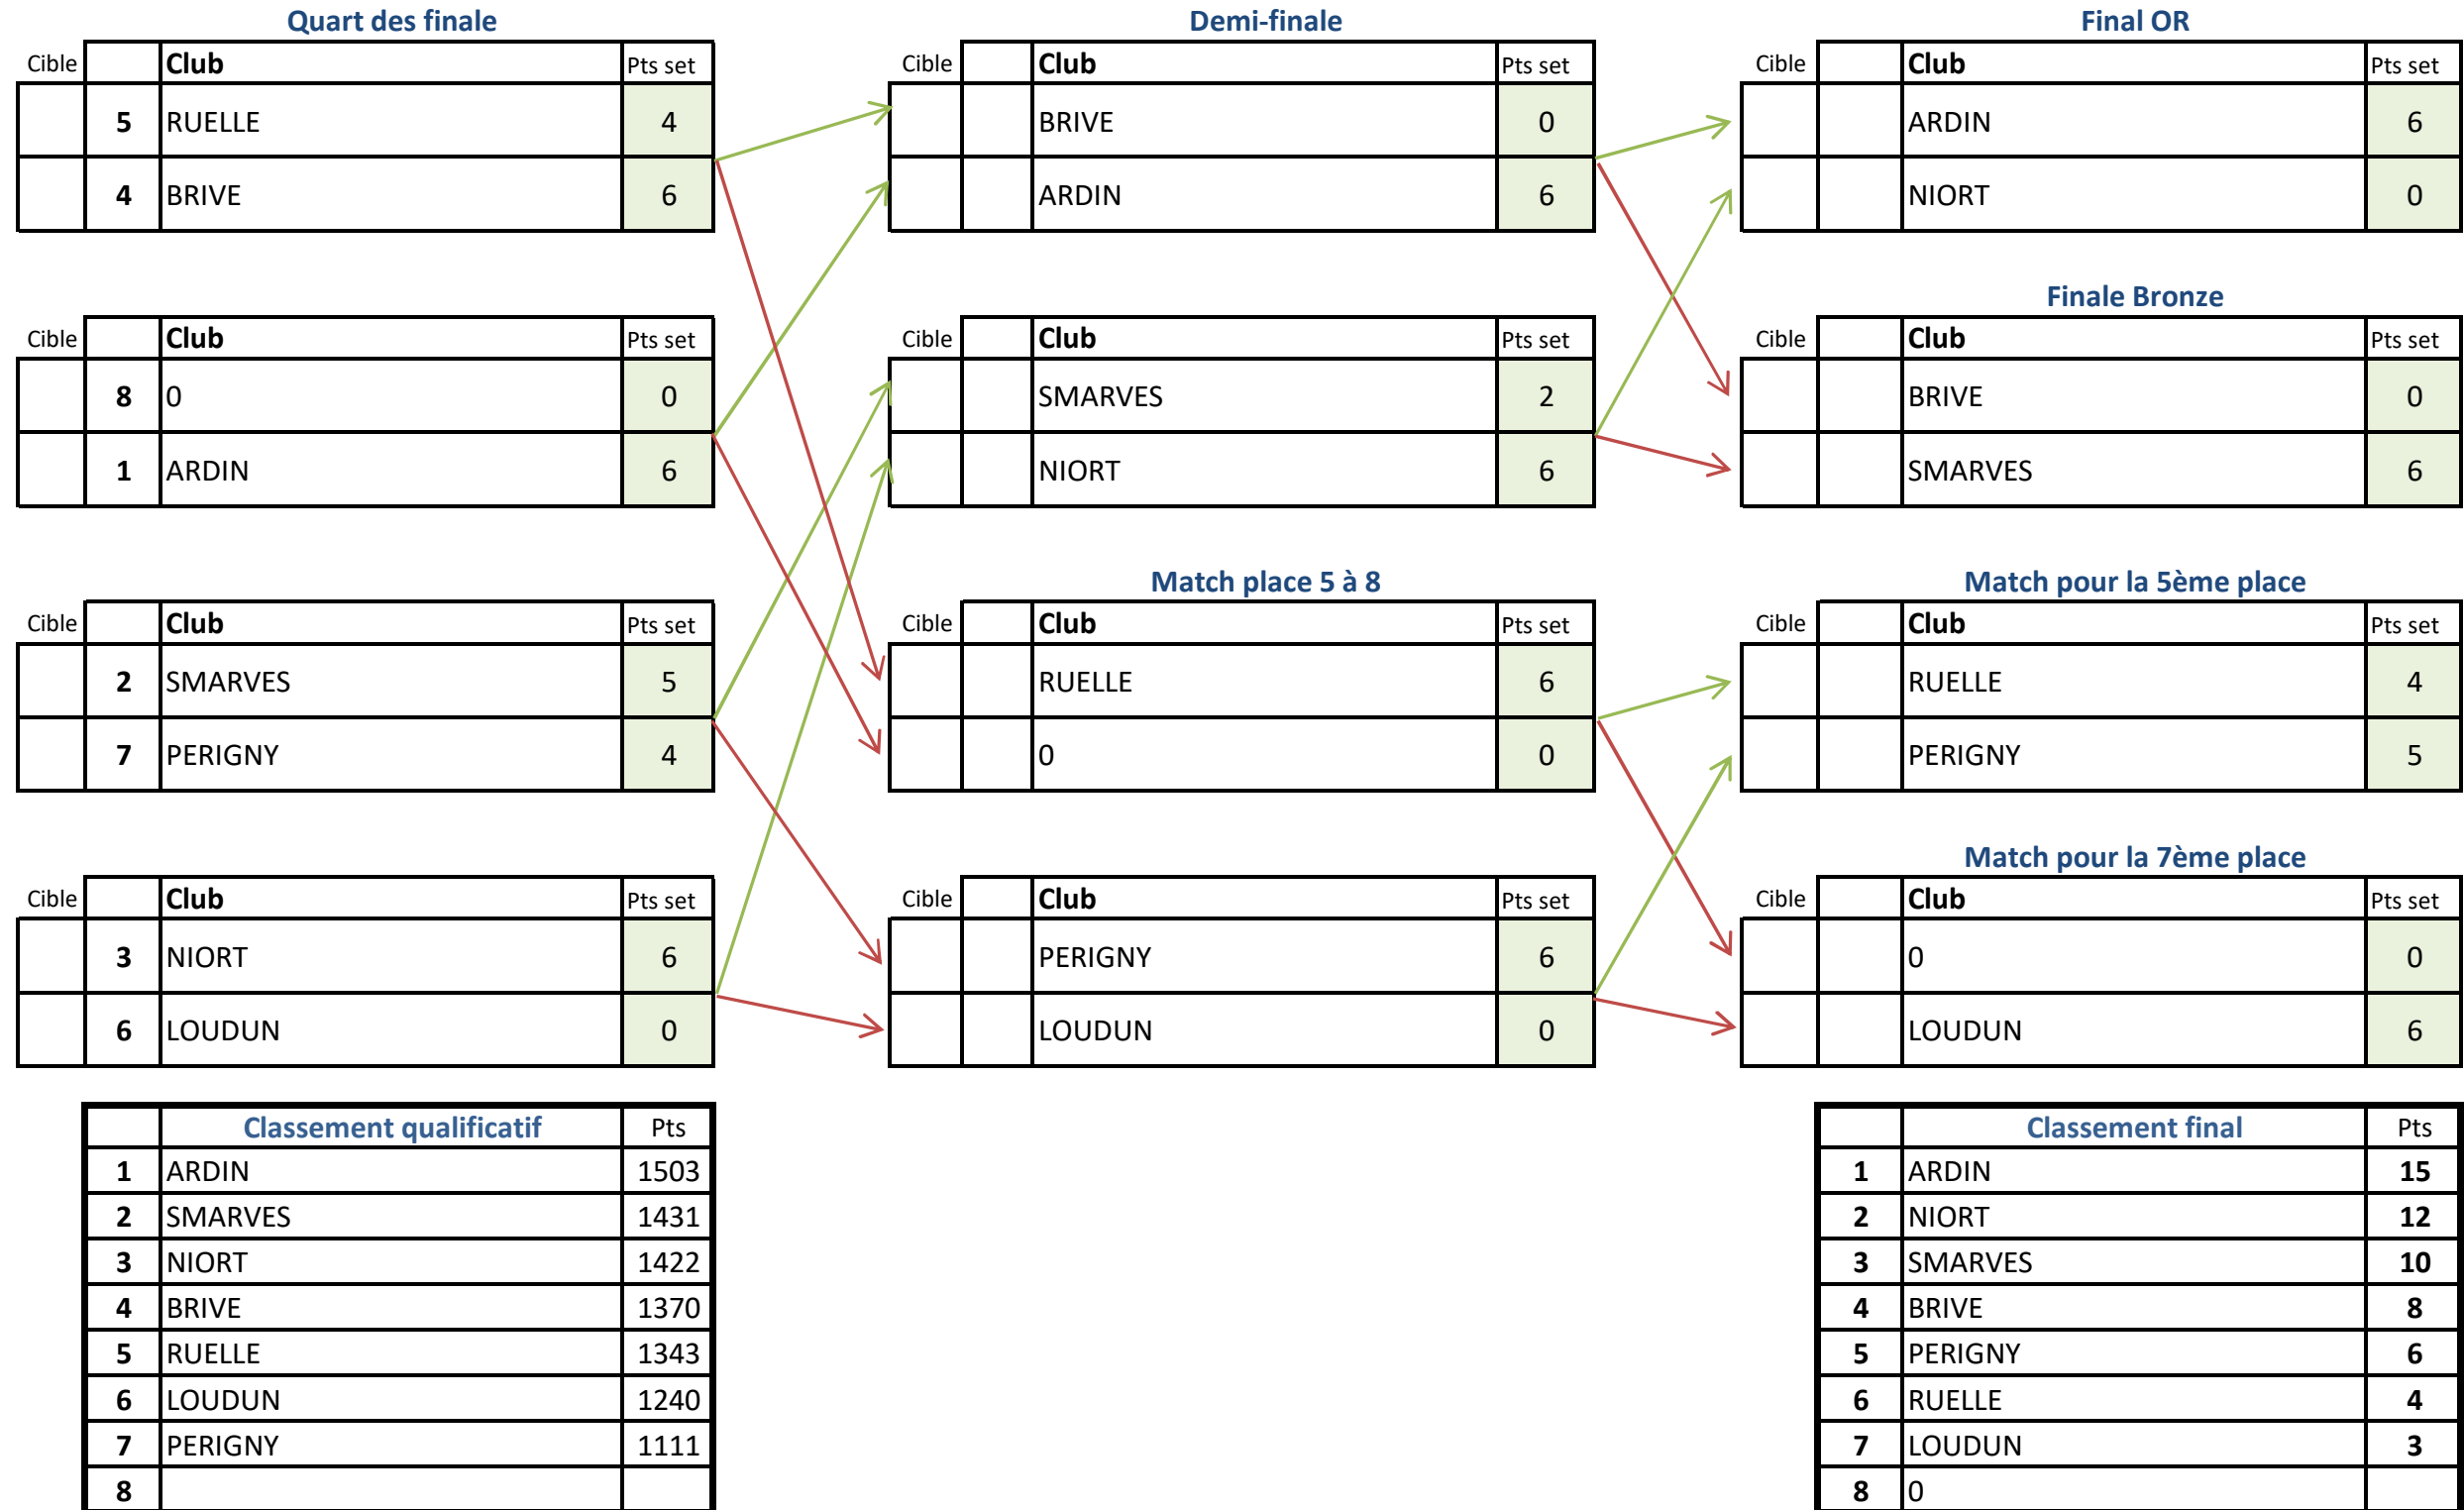

Classement qualificatif		
	Club	Pts
1	LOUDUN	1569
2	CHAUVIGNY	1458
3	THOUARS	1293
4	ST BENOIT	1279

Classement Final		
	Club	Pts
1	CHAUVIGNY	15
2	LOUDUN	12
3	THOUARS	10
4	ST BENOIT	8

DRE - Arcs Classique Femmes

1er tour			Quart des finale			Demie finale finale			Final OR		
Cible	Club	Pts set	Cible	Club	Pts set	Cible	Club	Pts set	Cible	Club	Pts set
12	SURGERES	0	ARDIN	2	THOUARS	0	23	SMARVES	5		
5	ARDIN	6	4	THOUARS	6	SMARVES	6	24	ROCHEFORT/MER	1	
9	NIORT	5	NIORT	1	PERIGNY	2	25	THOUARS	3		
8	ST MARTIN DE RE	4	1	SMARVES	5	ROCHEFORT/MER	6	26	PERIGNY	5	
7	COURLAY	0	2	PERIGNY	5	ARDIN	4	27	NIORT	5	
10	LIMOGES	6	LIMOGES	4	NIORT	5	28	POITIERS	4		
6	POITIERS	5	3	ROCHEFORT/MER	6	LIMOGES	4	29	ARDIN	6	
11	RUELLE	4	POITIERS	0	POITIERS	5	30	LIMOGES	2		

Tour à vide

Cible	Club
1	SMARVES
2	PERIGNY

Match de la place 9 à 12

Cible	Club	Pts set
A	SURGERES	2
B	ST MARTIN DE RE	6

Match pour la 9ème place

Cible	Club	Pts set
	ST MARTIN DE RE	6
	RUELLE	2

Tour à vide

Cible	Club
3	ROCHEFORT/MER
4	THOUARS

Match pour la 11ème place

Cible	Club	Pts set
C	COURLAY	1
D	RUELLE	5

Match pour la 11ème place

Cible	Club	Pts set
	SURGERES	4
	COURLAY	5

Classement qualificatif

		Pts
1	SMARVES	1788
2	PERIGNY	1775
3	ROCHEFORT/MER	1754
4	THOUARS	1747
5	ARDIN	1745
6	POITIERS	1713