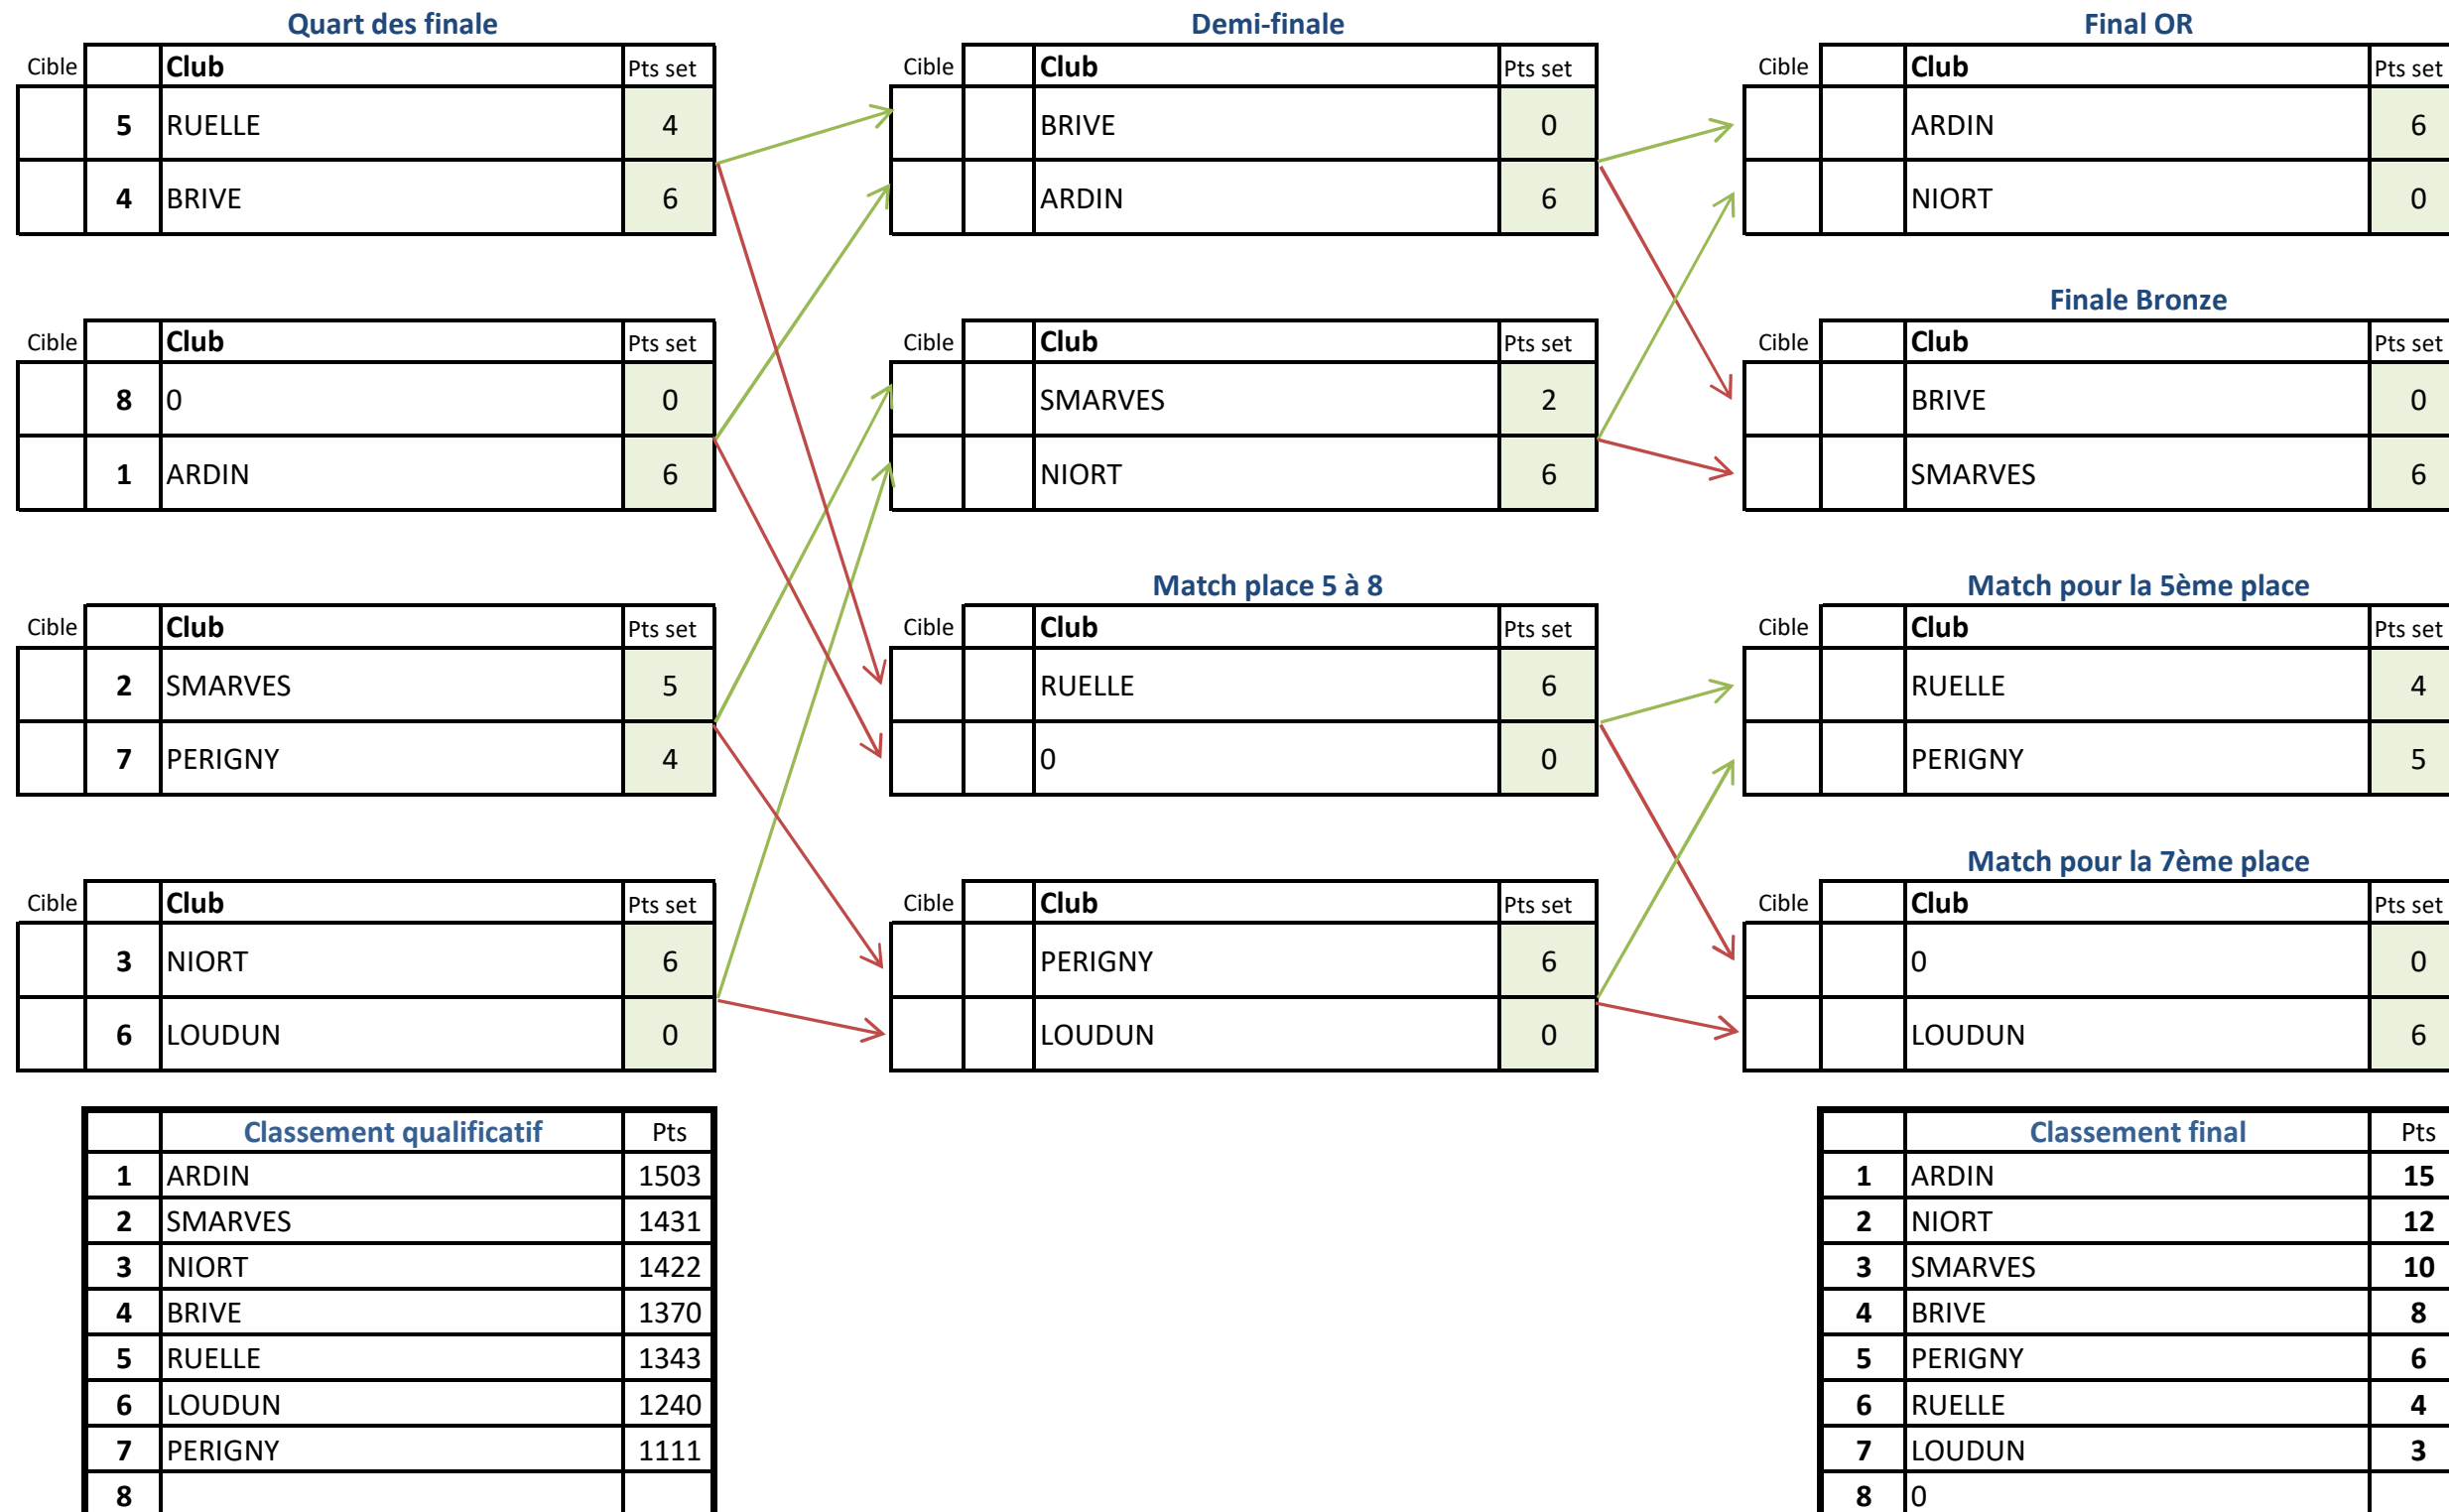

Classement qualificatif		
	Club	Pts
1	LOUDUN	1569
2	CHAUVIGNY	1458
3	THOUARS	1293
4	ST BENOIT	1279

Classement Final		
	Club	Pts
1	CHAUVIGNY	15
2	LOUDUN	12
3	THOUARS	10
4	ST BENOIT	8

DRE - Arcs Classique Femmes

1er tour			Quart des finale			Demie finale finale			Final OR		
Cible	Club	Pts set	Cible	Club	Pts set	Cible	Club	Pts set	Cible	Club	Pts set
12	SURGERES	0	ARDIN	2	THOUARS	0	23	SMARVES	5		
5	ARDIN	6	4	THOUARS	6		SMARVES	6	24	ROCHEFORT/MER	1
9	NIORT	5	NIORT	1	PERIGNY	2		PERIGNY	25	THOUARS	3
8	ST MARTIN DE RE	4	1	SMARVES	5		ROCHEFORT/MER	6	26	PERIGNY	5
7	COURLAY	0	2	PERIGNY	5		ARDIN	4			
10	LIMOGES	6		LIMOGES	4		NIORT	5	27	NIORT	5
6	POITIERS	5	3	ROCHEFORT/MER	6		LIMOGES	4	28	POITIERS	4
11	RUELLE	4		POITIERS	0		POITIERS	5	29	ARDIN	6

Tour à vide	
Cible	Club
1	SMARVES
2	PERIGNY

Match de la place 9 à 12		
Cible	Club	Pts set
A	SURGERES	2
B	ST MARTIN DE RE	6

Match pour la 9ème place		
Cible	Club	Pts set
	ST MARTIN DE RE	6
	RUELLE	2

Tour à vide	
Cible	Club
3	ROCHEFORT/MER
4	THOUARS

Match pour la 11ème place		
Cible	Club	Pts set
C	COURLAY	1
D	RUELLE	5

Match pour la 11ème place		
Cible	Club	Pts set
	SURGERES	4
	COURLAY	5

Classement qualificatif		Pts
1	SMARVES	1788
2	PERIGNY	1775
3	ROCHEFORT/MER	1754
4	THOUARS	1747
5	ARDIN	1745
6	POITIERS	1713