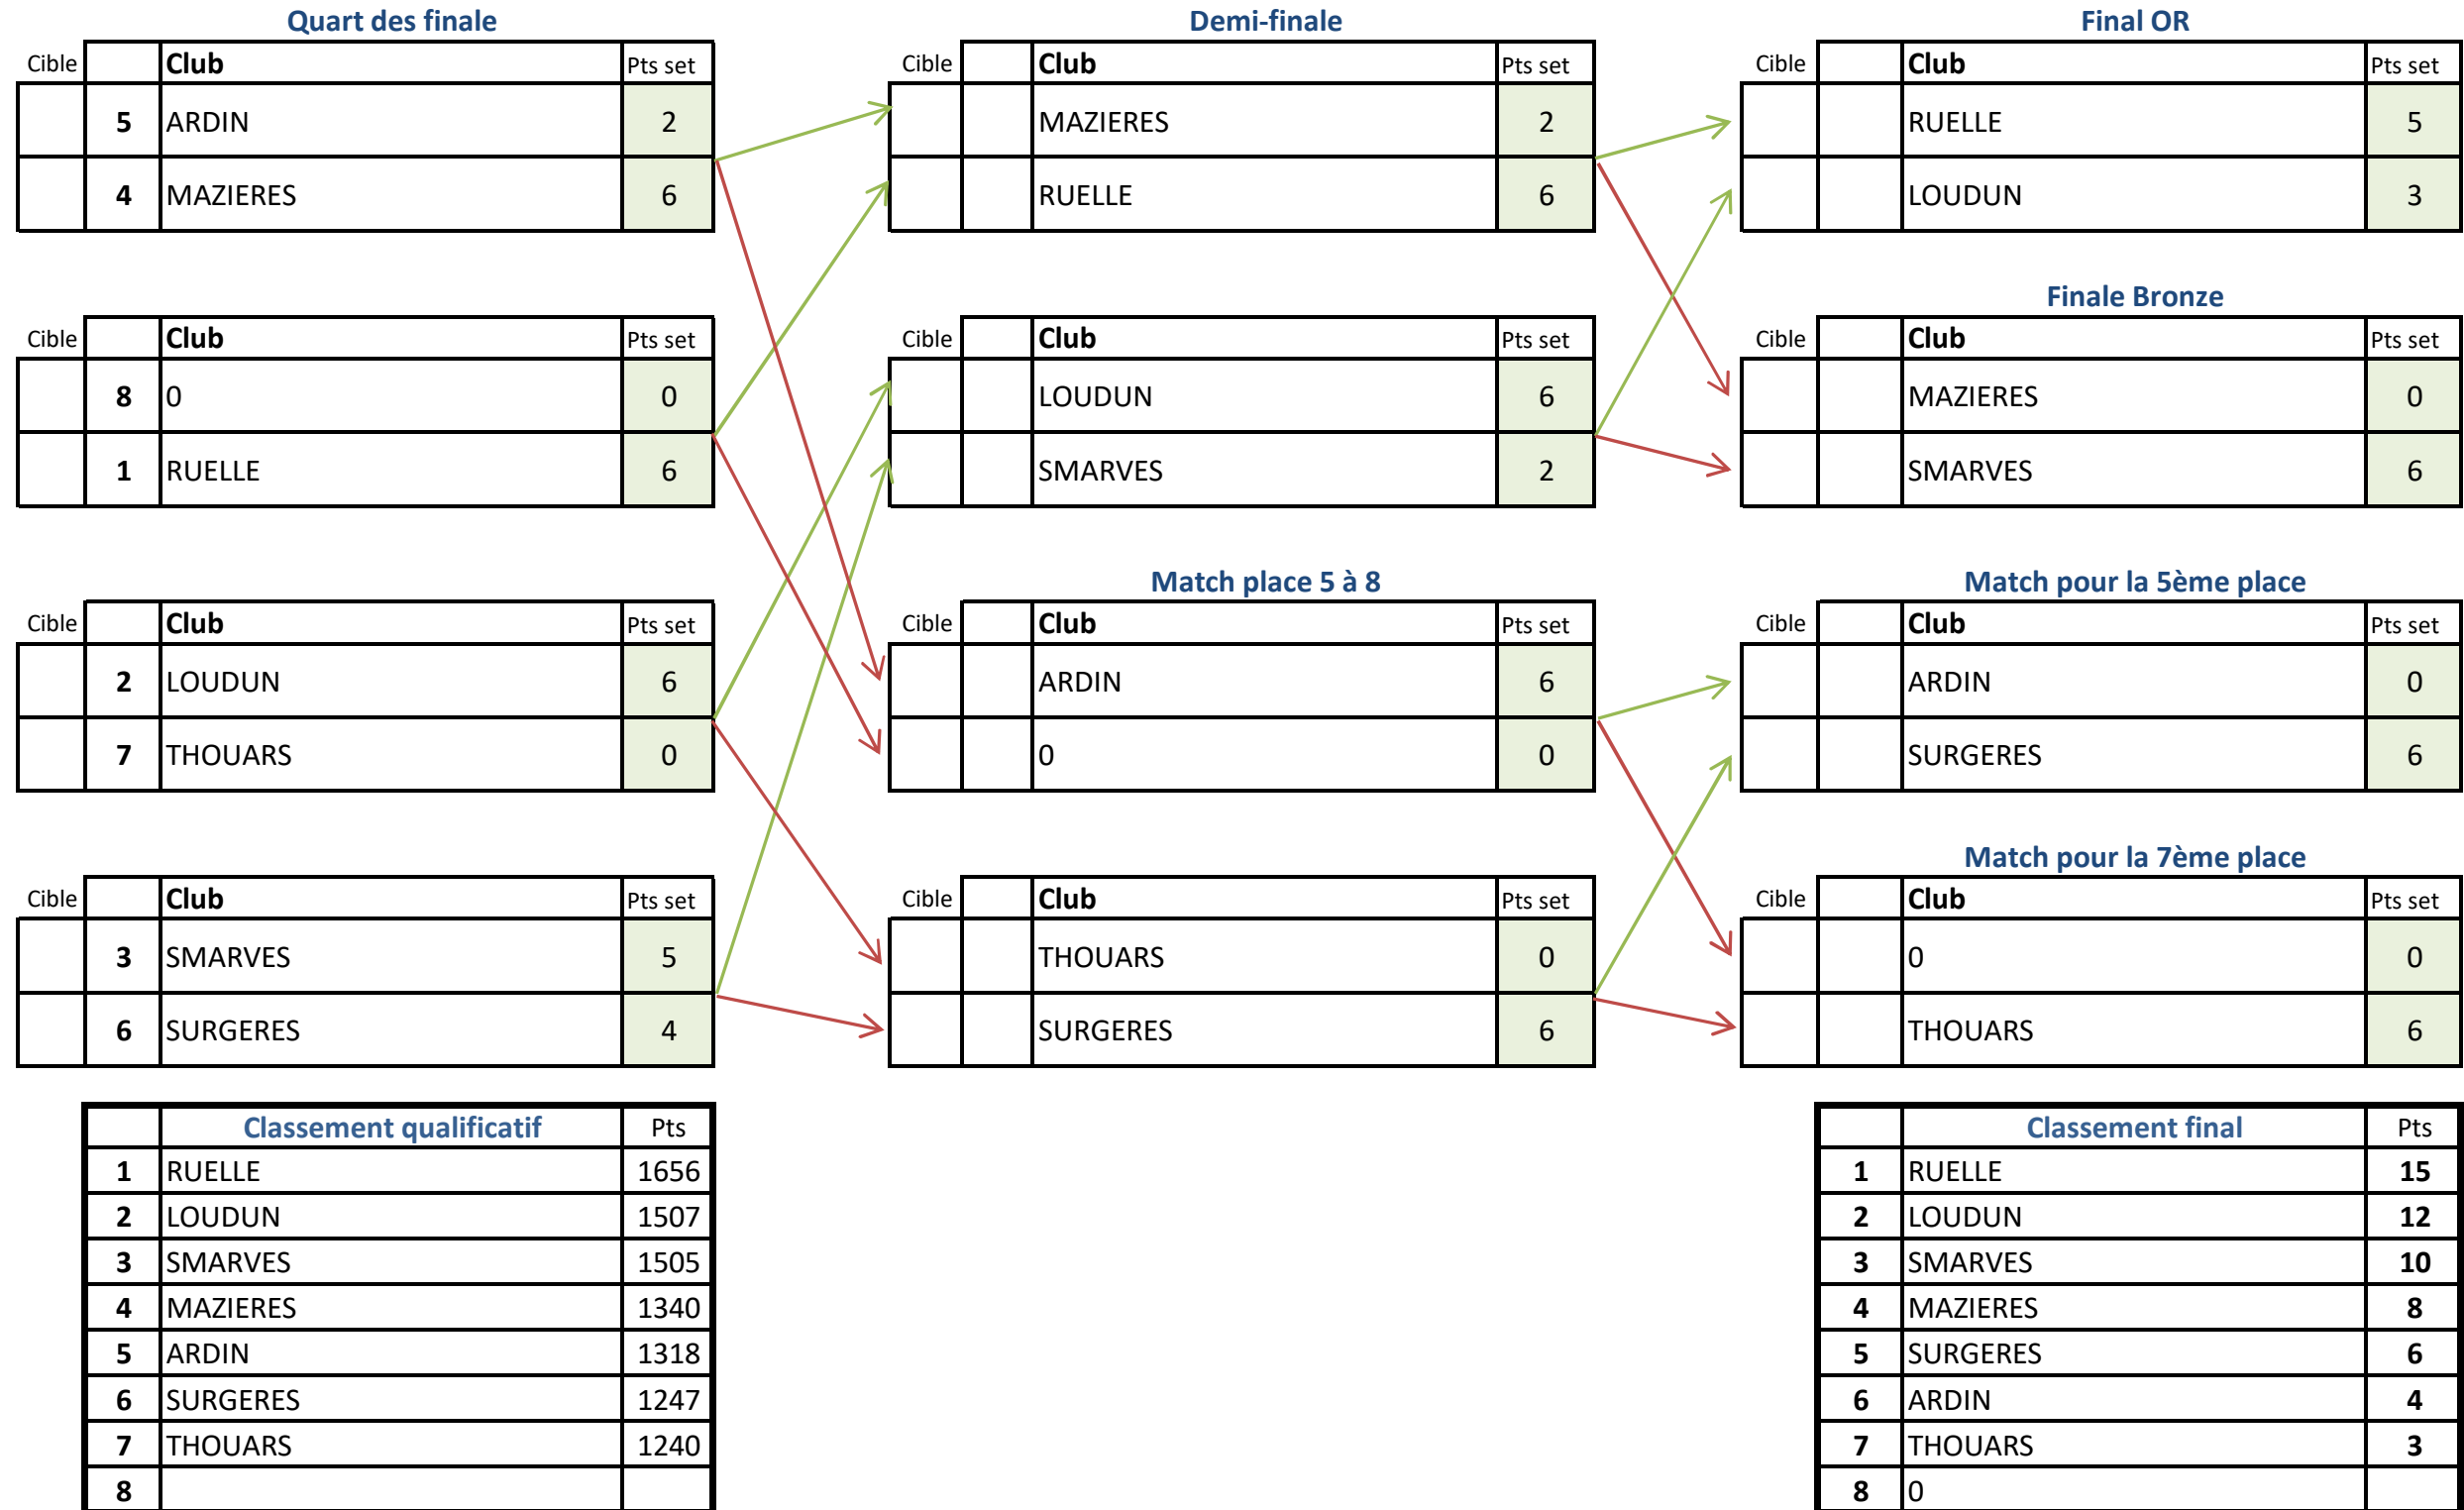

DRJ - Cadets/Juniors