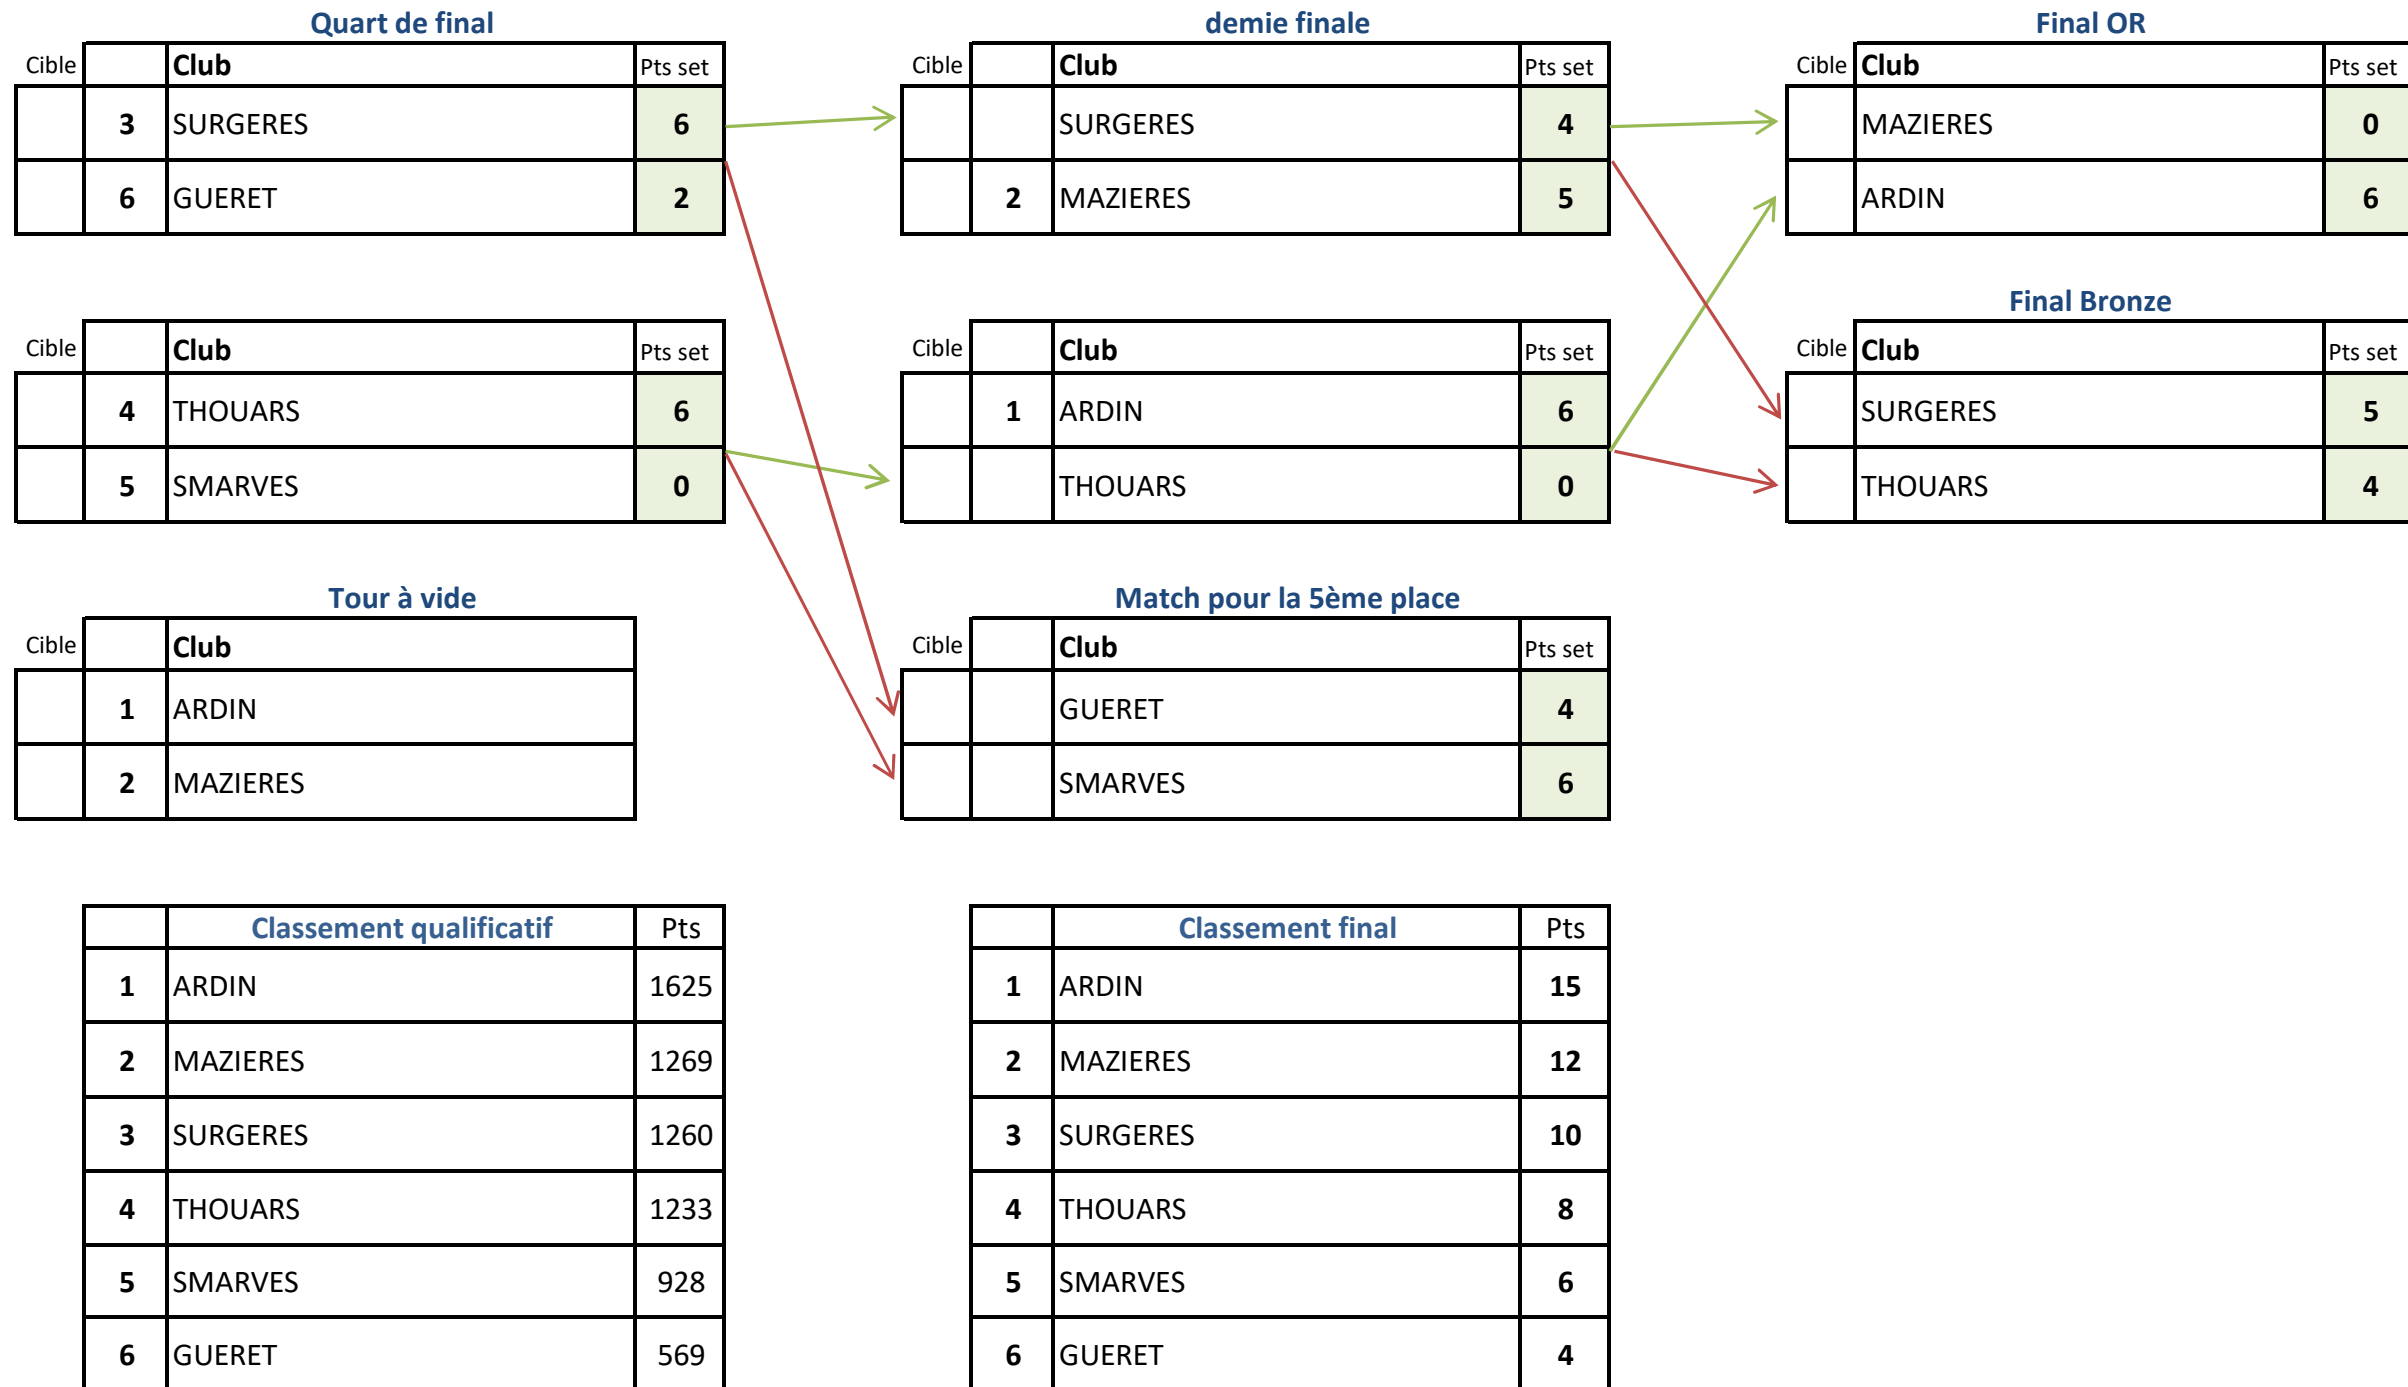

DRJ - Benjamins/Minimes